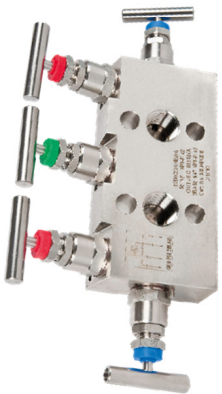

Pression

Produits

- Capteur transmetteur de pression
- Capteur transmetteur de pression différentielle
- Détendeur régulateur de pression
- Enregistreur graphique mécanique et électrique à tambour
- Enregistreur électronique, papier, vidéo
- Manomètre à contacts
- Manomètre à membrane
- Manomètre différentiel
- Manomètre électronique
- Manomètre industriel acier, inox
- Manomètre standard acier, ABS
- Pressostat électronique 1 ou 2 seuils, 4-20mA
- Pressostat mécanique à piston, membrane

Accessoires

- Afficheur numérique, régulateur PID, TOR
- Convertisseur IP
- Séparateurs à visser, brides, clamp, SMS
- Amortisseur de pulsations
- Limiteur de pression
- Manifolds
- Robinet à pointeau
- Soupape de sécurité PED, ASME
- Vanne d'isolement
- Disque de rupture